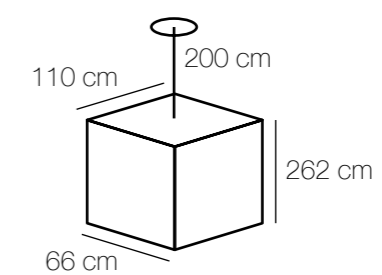

Основание | металл/цвет хрома
Абажуры | текстиль/белый
Декор | прозрачный массив хрусталя

⚡️ ☀️ m² kg
8*60W E14 5160 Lm 24 14,2