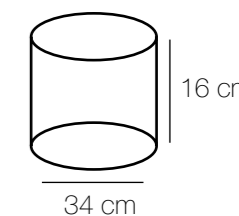

397010403

Основание | металл/цвет бронзы
Плафон | стекло/прозрачное

397011503

kg m² Lm W E
3,5 6 1290 Lm 3*40W E14

kg m² Lm W E
5,2 9 1935 Lm 3*60W E27

Chiaro
64
Country