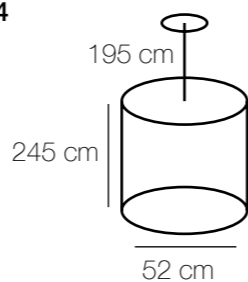

Основание | металл/коричневый
Декор | металл/серебряный
Абажур | текстиль/желтый

kg m² ✨ ⚡
7,9 12 2580 Lm 4*60W E14