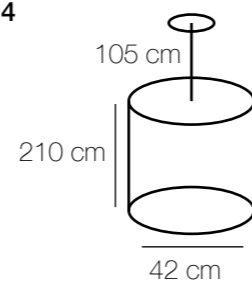

Ирида
445011112

Основание | латунь/чернение, полировка

⚡
12*40W E14 5160 Lm 24 21,1

445021202

⚡
2*40W E14 860 Lm 4 2,9

Магдалина
389011609

kg m² ☀ ⚡
13,4 27 5805 Lm 9*60W E14

389010903