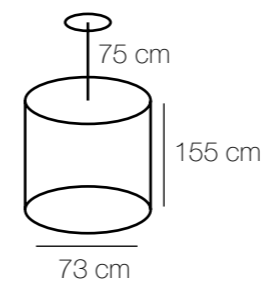

⚡ ⚙️ M² kg
8*40W E14 3440 Lm 16 13,9

Основание | металл/цвет хрома
Декор | хрусталь/прозрачный

kg M² ⚙️ ⚡
26 36 7740 Lm 18*40W E14

313022602

⚡ ⚙️ M² kg
2*60W E14 860 Lm 4 2,8

Chiaro

8

Classic