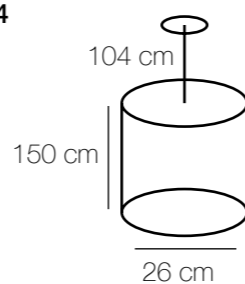

802020401

⚡
1*60W E27 645 Lm 3 3,1

Основание | латунь
Плафон | стекло/прозрачное

⚡
4,6 6 1290 Lm 3*40W E14