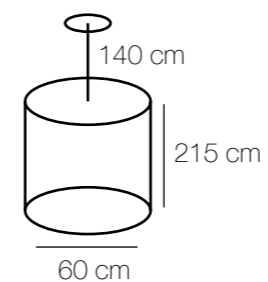

Летиция
343012008