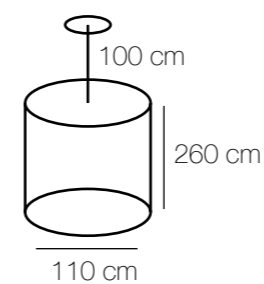

kg m² ✨ ⚡
34,2 45 9675 Lm 15*60W E14