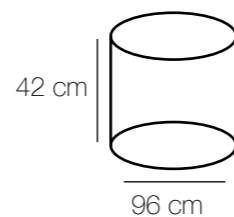

⚡ ✨ M² kg
6*60W E14 3870 Lm 18 13,6

Основание | металл/цвет золота
Декор | хрусталь/прозрачный
Декор | стекло/прозрачное

kg M² ✨ ⚡
19,6 30 6450 Lm 10*60W E14