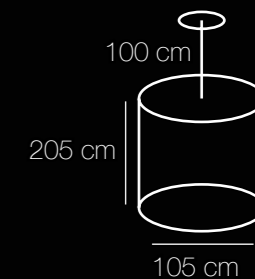

Габриэль
491012315

⚡
15*60W E14 9675 Lm 45 35,7

Основание | металл/латунь
Декор | металл/латунь

Chiaro
26
Classic