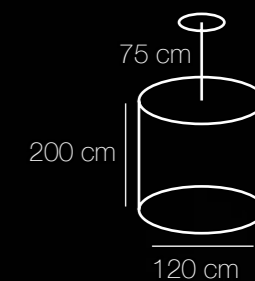

405010101

⚡ ☼ m² kg
1*60W E14 645 Lm 3 1,2

Стефания
604010924

   
24*40W E14 15480 Lm 72 37

Основание | металл/цвет серебра
Декор | хрусталь/прозрачный

Chiaro
106
Crystal

Сюзанна
458010524

458010712