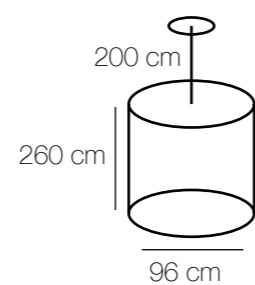

kg m² ☀️ ⚡️
13 24 5160 Lm 8*60W E14