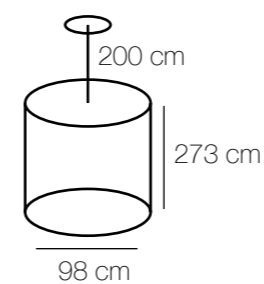

Основание | металл/темно-коричневый
Плафоны | стекло/фактурное прозрачное

kg m² ☼ ⚡
11,9 18 3870 Lm 6*60W E27