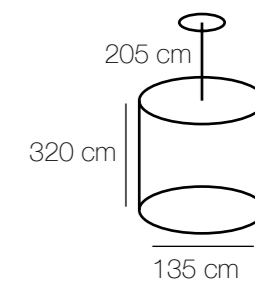

Версаче
639012828

⚡ ⚙️ **m²** **kg**
28*60W E14 18060 Lm 84 47,8

Основание | металл/белый
Декор | хрусталь/цвет золотистого топаза

Chiaro
48
Country