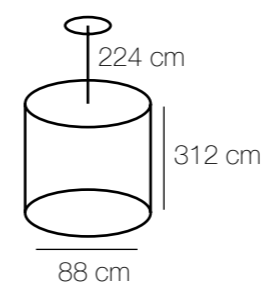

Основание | металл/латунь
Абажур | текстиль/белый
Декор | стекло

kg m² ☼ ⚡
23,9 16 3440 Lm 8*40W E27

619011305

⚡ ☼ m² kg
5*40W E27 2150 Lm 10 15,5

619020901

⚡ ☼ m² kg
1*40W E27 430 Lm 2 2,7

Chiaro
30
Classic