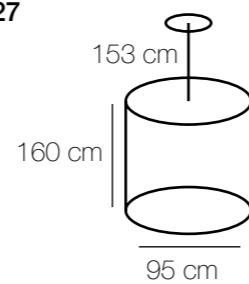

605011808

⚡ * M² kg
8*60W E27 5160 Lm 24 13,8

Основание | металл/хром/латунь
Плафон | прозрачное фактурное стекло

kg M² * ⚡
12,2 24 5160 Lm 8*60W E27

605022002

⚡ * M² kg
2*60W E27 1290 Lm 6 3,8

Regenbogen
154
Megapolis