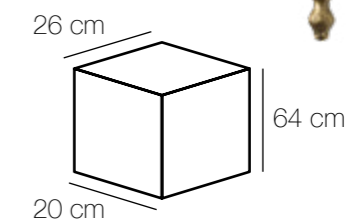

Chiaro
136
Street

Мидос
802011406

Основание | латунь
Плафон | стекло/прозрачное
Декор | хрусталь/прозрачный

⚡ ⚙️ m² kg
6*40W E14 2580 Lm 12 16,9

802021202

⚡ ⚙️ m² kg
2*60W E14 1290 Lm 6 7,5

802011104

⚡ ⚙️ m² kg
4*60W E14 2580 Lm 12 8,9