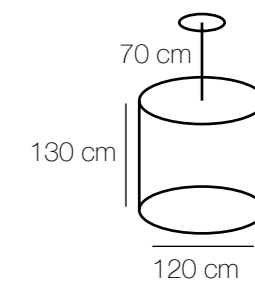

● LED ● M² ● kg
3200 K 484W 17424 Lm 81 34,7

661027202

● LED ● M² ● kg
3000 K 41W 2255 Lm 10 3,1

Ротенбург
659010721

● LED ☼ m² kg
3200 K 279W 10050 Lm 46 25,9

Основание | металл/хром
Плафон | акрил/белый

Regenbogen
162
Megapolis