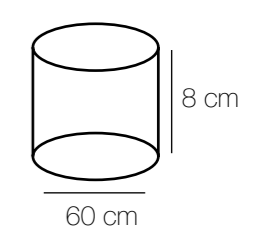

731010201

			LED			
		3000 K	45W	4950 Lm	23	5,4