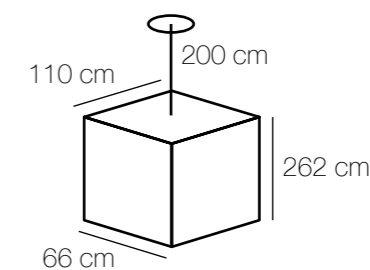

Основание | металл/цвет бронзы
Абажуры | текстиль/белый
Декор | прозрачный массив хрусталя

⚡️ ☀️ m² kg
8*60W E14 5160 Lm 24 14,2