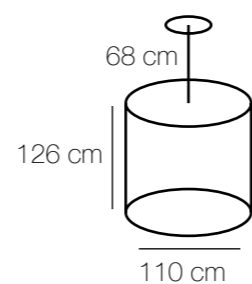

Основание | металл/хром
Абажур | текстиль/белый
Плафон | акрил/белый
Декор | хрусталь/прозрачный

kg m² ☀ ⚡ LED ●
20,1 57 12255 Lm 15*40W E14 165W 2700+3000 K