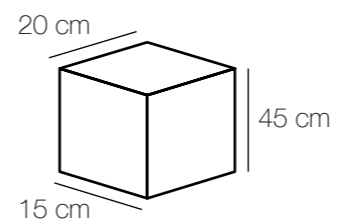

Chiaro
128
Street

Chiaro
130
Street

Мидос
802011506

Основание | латунь
Плафон | стекло/прозрачное

   
6*40W E14 2580 Lm 12 14,6

Палермо
802010303

802020401

⚡
1*60W E27 645 Lm 3 3,1