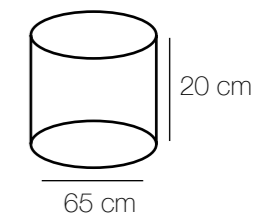

Мидос
802011406

Основание | латунь
Плафон | стекло/прозрачное
Декор | хрусталь/прозрачный

⚡ ⚙️ m² kg
6*40W E14 2580 Lm 12 16,9

802021202

⚡ ⚙️ m² kg
2*60W E14 1290 Lm 6 7,5