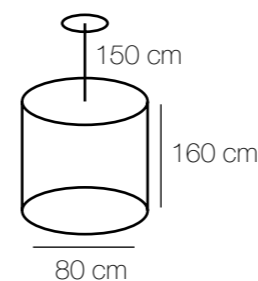

Глобула
690010302

kg m² LED 4000 K
10,2 29 6390 Lm 71W 4000 K

690010201

Основание | металл/черный
Декор | хрусталь/прозрачный

LED 4000 K 56W 5040 Lm 23 10,1

690020401

LED 4000 K 20W 1800 Lm 8 3,5

Regenbogen
190
Loft