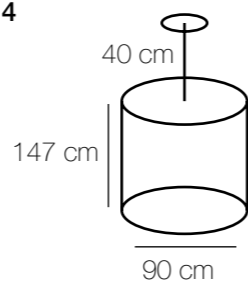

Основание | металл/цвет золота
Декор | хрусталь/цвет золотистого топаза
Декор | стекло/цвет золотистого топаза

kg m² ☼ ⚡
39,4 32 6880 Lm 16*40W E14