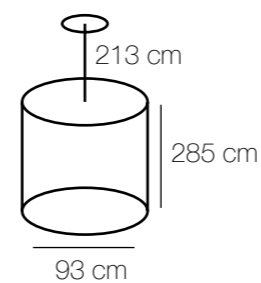

kg m² * *
9 12 2580 Lm 6*40W E14

Chiaro
68
Elegance

Палермо
386016512

386016408

kg m² ☼ ⚡
15,3 36 7740 Lm 12*60W E27

Основание | металл/цвет хрома
Плафоны | опаловое стекло

⚡ ☼ m² kg
8*60W E27 5160 Lm 24 12

Chiaro
70
Elegance

Палермо

Chiaro

72

Elegance

Палермо
386016812

386016708

kg m² ✨ ⚡
15,3 36 7740 Lm 12*60W E27