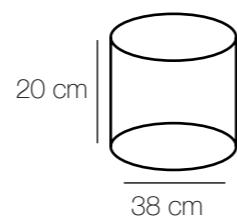

397010403

Основание | металл/цвет бронзы
Плафон | стекло/прозрачное

397011503

kg m² Lm W E
3,5 6 1290 Lm 3*40W E14

kg m² Lm W E
5,2 9 1935 Lm 3*60W E27

Chiaro
64
Country