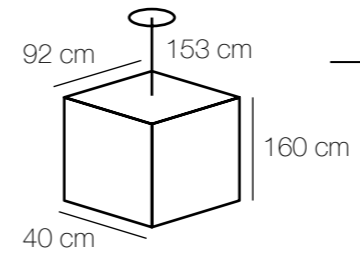

605011808

⚡ * M² kg
8*60W E27 5160 Lm 24 13,8

Основание | металл/хром/латунь
Плафон | прозрачное фактурное стекло

kg M² * ⚡
12,2 24 5160 Lm 8*60W E27

605022002

⚡ * M² kg
2*60W E27 1290 Lm 6 3,8

Regenbogen
154
Megapolis