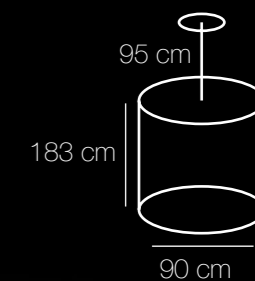

Габриэль
491011110

10*60W E14 6450 Lm 30 26,2

Основание | металл/латунь
Декор | хрусталь/цвета топаза

Chiaro
22
Classic