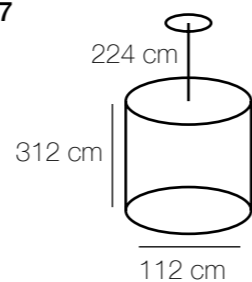

Основание | металл/латунь
Абажур | текстиль/белый
Декор | стекло

kg m² ☼ ⚡
23,9 16 3440 Lm 8*40W E27