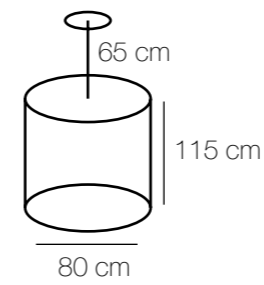

Основание | металл/хром
Плафон | акрил/белый

kg **m²** **LED** **3200 K**
18,1 30 6480 Lm 180W 3200 K

659010508

LED **3200 K** **96W** **3500 Lm** **16 m²** **10,5 kg**

659021302

LED **3000 K** **2*5W+2*4** **990 Lm** **4 m²** **2,2 kg**