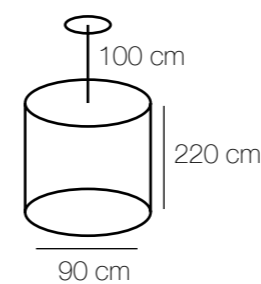

kg m² ✨ ⚡
34,9 36 7740 Lm 12*60W E14