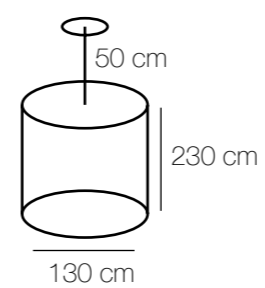

Диана
340011536