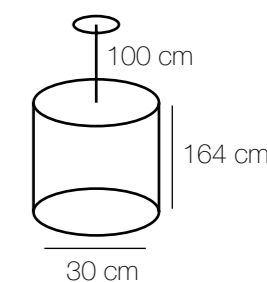

Ирида
445011112

Основание | латунь/чернение, полировка

⚡
12*40W E14 5160 Lm 24 21,1

445021202

⚡
2*40W E14 860 Lm 4 2,9

Магдалина
389011609

kg m² ☀ ⚡
13,4 27 5805 Lm 9*60W E14

389010903