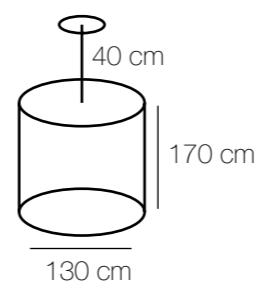

Валенсия
299010918