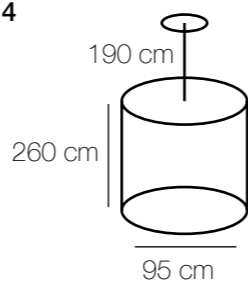

⚡ ☼ m² kg
3*40W E14 1290 Lm 6 10,6

Валенсия

Валенсия
299011715

Основание | металл/перламутровое серебро
Декор | цепочки/серебро
Декор | хрусталь/прозрачный, синий, красный, шампань

kg m² ☼ ⚡
14,9 45 9675 Lm 15*60W E14