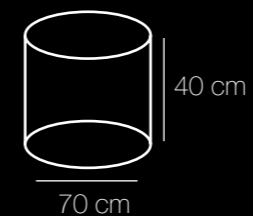

Луиза
383010210

383010106