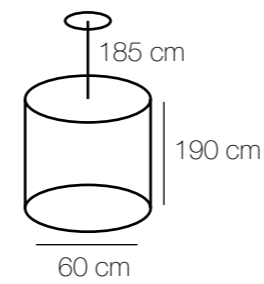

Брекен
606011105

kg m² 3225 Lm 5*60W E27

606011009

Основание | металл/цвет хрома/полированная нержавеющая сталь
Стеклянные плафоны | прозрачный, зеленый, голубой, розовый, коричневый цвета

9*60W E27 5805 Lm 27 15,5

Regenbogen
146
Megapolis