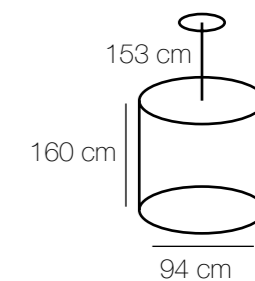

661015316

Гамбург
605011912

⚡   ☀   m²   kg
12*60W E27   5160 Lm   24   15,5

Основание | металл/хром/латунь
Плафон | прозрачное фактурное стекло

Regenbogen

156

Megapolis