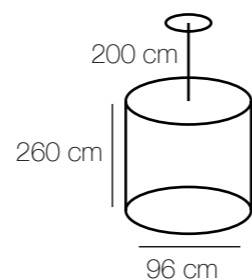

⚡️ ☀️ m² kg
8*60W E14 5160 Lm 24 14,2

Палермо

Палермо
386017408

kg m² ☀️ ⚡️
13 24 5160 Lm 8*60W E14

Chiaro
80
Elegance

386017508

Основание | металл/цвет бронзы
Абажуры | текстиль/белый
Декор | прозрачный массив хрусталя