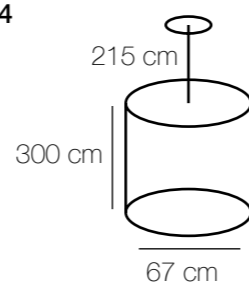

kg m² ✨ ⚡
12,4 10 2150 Lm 5*40W E14