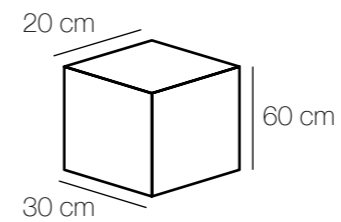

605011808

⚡ * M² kg
8*60W E27 5160 Lm 24 13,8

Основание | металл/хром/латунь
Плафон | прозрачное фактурное стекло

kg M² * ⚡
12,2 24 5160 Lm 8*60W E27

605022002

⚡ * M² kg
2*60W E27 1290 Lm 6 3,8

Regenbogen
154
Megapolis