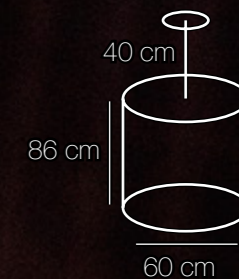

София
355011905

⚡
5*60W E14 3225 Lm 15 7,7

Основание | металл/цвет бронзы
Абажуры | текстиль/белый
Декор | хрусталь/прозрачный

Chiaro
84
Elegance