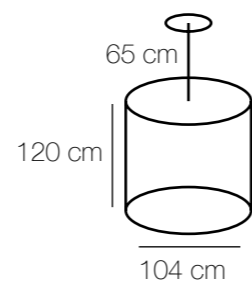

Основание | металл/хром
Плафон | акрил/белый

kg **m²** **LED** **3200 K**
18,1 30 6480 Lm 180W 3200 K