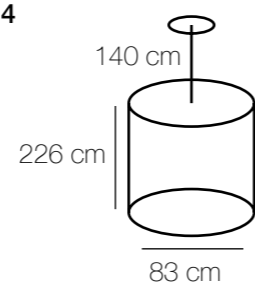

Основание | металл/сусальное серебро
Декор | неглазурованный фарфор/розовый

kg **m²** **☼** **⚡**
18 16 3440 Lm 8*40W E14