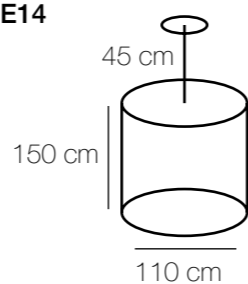

~ * M² kg
12*40W E14 5160 Lm 36 14,6

Основание | металл/цвет хрома
Декор | хрусталь/прозрачный

kg M² * ~
31,6 72 10320 Lm 24*40W E14