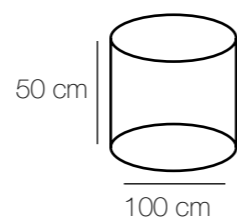

⚡ ⚙️ M² kg
5*60W E27 3225 Lm 15 10,8

Основание | металл/коричневый
Плафон | стекло/матовое

kg M² ⚙️ ⚡
29,1 36 7740 Lm 12*60W E27