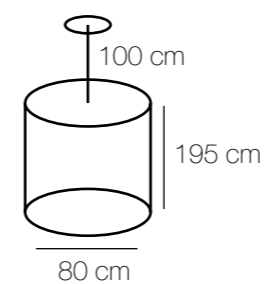

Chiaro
52
Country

Виктория
401010402

401010908

kg m² ✨ ⚡
3,3 6 1290 Lm 2*60W E14

Основание | металл/черный цвет
Абажуры | текстиль/молочный

⚡ ✨ m² kg
8*60W E14 5160 Lm 24 15,5

Chiaro
54
Country

Chiario
56
Country