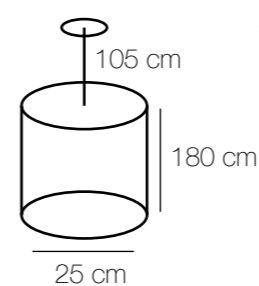

⚡ ⚙️ m² kg
4*60W E14 2580 Lm 12 8,9