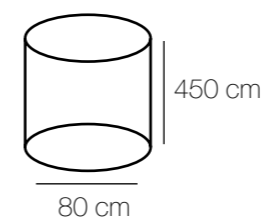

kg M² LED 3000 K

16,8 55 12000 Lm 150W 3000 K