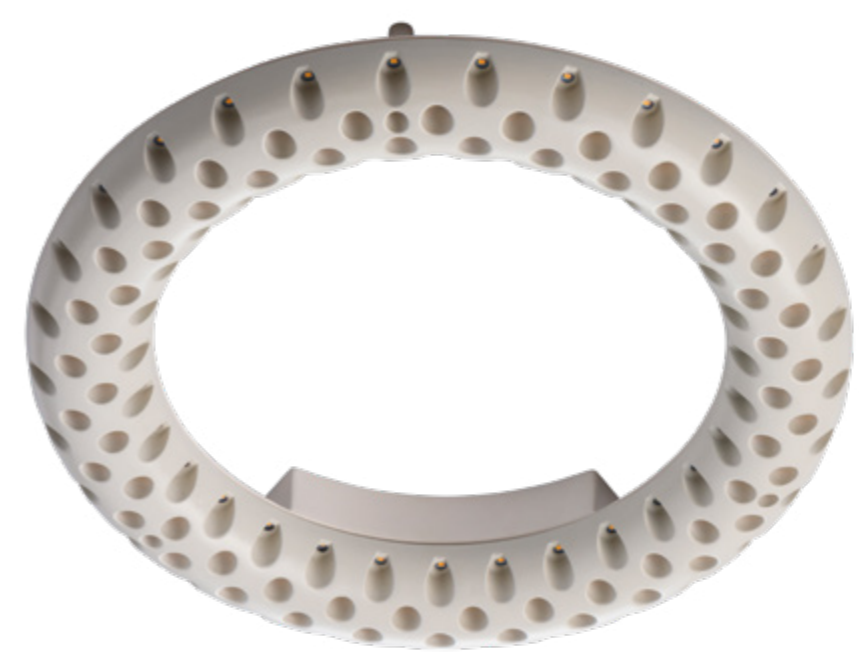

Сидней
731010101

Основание | алюминий/цвет слоновой кости

			LED			
		3000 K	24W	2640 Lm	12	3,3