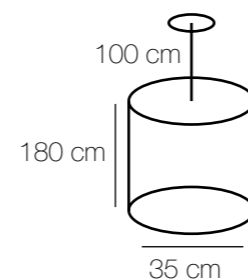

6*40W E14 2580 Lm 12 10,4

801020603

3*60W E14 1935 Lm 9 5,4

Kopco
801010403

Основание | латунь/чернение
Плафон | стекло/прозрачное

kg m² ☀ ⚡
6,2 9 1935 Lm 3*60W E14

801020702

kg m² ☀ ⚡
2,7 4 860 Lm 2*40W E14