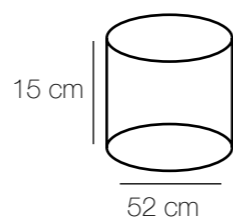

Основание | латунь
Плафон | стекло/матовое

⚡ ⚙️ m² kg
3*60W E27 1935 Lm 9 3,5

Основание | латунь
Плафон | стекло/матовое

kg m² ⚙️ ⚡
6 8 1720 Lm 4*40W E27