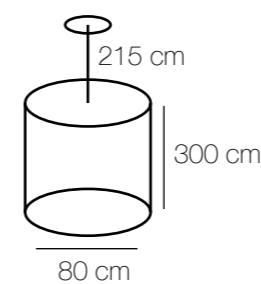

Chiaro
30
Classic

Country

CHIARO

Франческа
109010105

109010208

kg m² ✨ ⚡
12,4 10 2150 Lm 5*40W E14

Основание | черная латунь

⚡ ✨ m² kg
8*40W E14 3440 Lm 16 18