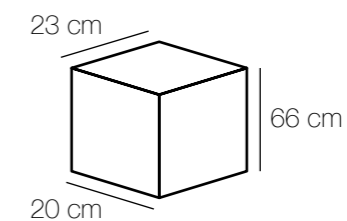

802020504

⚡
4*40W E14 1720 Lm 8 6,6