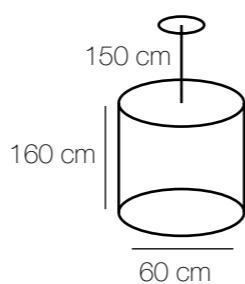

Глобула
690010302

kg m² LED 4000 K
10,2 29 6390 Lm 71W 4000 K

690010201

Основание | металл/черный
Декор | хрусталь/прозрачный

LED 4000 K 56W 5040 Lm 23 10,1

690020401

LED 4000 K 20W 1800 Lm 8 3,5

Regenbogen
190
Loft