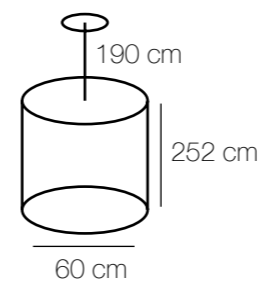

Основание | металл/перламутровое серебро
Декор | цепочки/серебро
Декор | хрусталь/прозрачный, синий, красный, шампань

kg m² ☼ ⚡
14,9 45 9675 Lm 15*60W E14

299011906

⚡ ☼ m² kg
6*60W E14 3870 Lm 18 7,5

⚡ ☼ m² kg
2*60W E14 1290 Lm 6 1,7

Chiaro

18

Classic