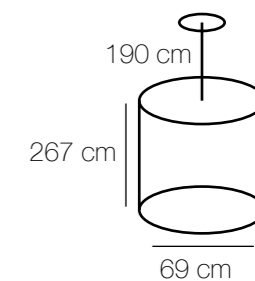

Марокко
185011215

⚡ ⚙️ m^2 kg
15*40W E14 6450 Lm 30 19,1

Основание | металл/цвет античного перламутрового золота
Декор | витражное стекло/цвет опала, красный, зеленый и синий

Regenbogen

152

Megapolis