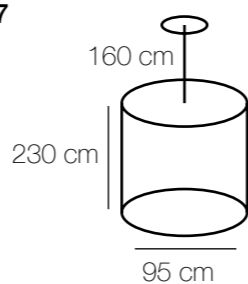

⚡ ⚙️ M² kg
5*60W E27 3225 Lm 15 12,5

Основание | металл/цвет серебра
Плафон | стекло/матовое
Декор | каучук/цвет серебра

kg M² ⚙️ ⚡
21,3 24 5160 Lm 8*60W E27