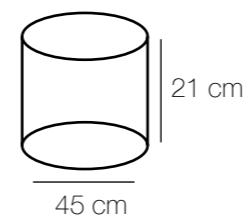

Основание | латунь
Плафон | стекло/матовое

kg m² Lm W E
4,9 12 2580 Lm 6*40W E14

kg m² Lm W E
5,2 12 2580 Lm 6*40W E14