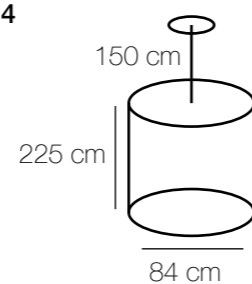

kg m² ✨ ⚡
21,7 24 5160 Lm 8*60W E14