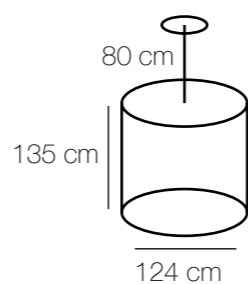

kg m² LED 4000 K

15 10 2400 Lm 38W 4000 K