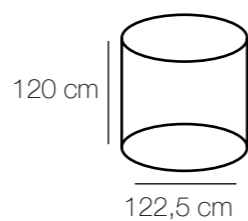

☉ ● ● LED ☼ m² kg
3000 K 200W 16000 Lm 74 15,3

Платлинг
661016903

kg m² ✨ LED 3000 K

15,3 74 16000 Lm 200W 3000 K

661016001

Основание | металл/белый
Плафон | акрил/белый

3000 K LED 30W 3000 Lm 13 3,5

Regenbogen
176
Hi-tech