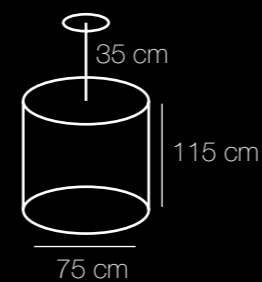

Chiaro
104
Crystal

405010810