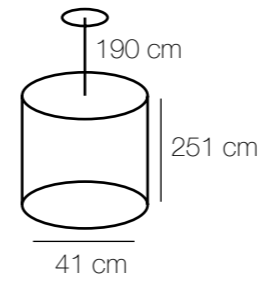

Марокко
185011106