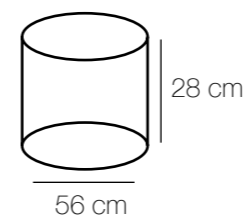

Мидос
802010703

802011306

Основание | латунь
Плафон | стекло/прозрачное

kg m² ✨ ⚡
5,9 9 1935 Lm 3*60W E14

⚡ ✨ m² kg
6*40W E14 2580 Lm 12 13,1