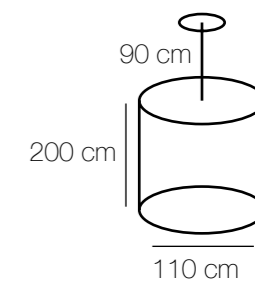

Виктория
401010624

⚡
24*60W E14 15480 Lm 72 32,7

Основание | металл/черный цвет
Абажуры | текстиль/молочный

Chiaro
52
Country