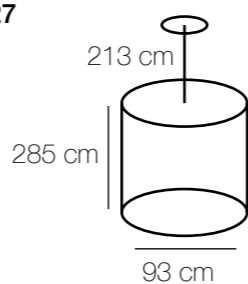

kg m² * *
9 12 2580 Lm 6*40W E14

Chiaro
68
Elegance

Палермо
386016512

386016408

kg m² ☼ ⚡
15,3 36 7740 Lm 12*60W E27

Основание | металл/цвет хрома
Плафоны | опаловое стекло

⚡ ☼ m² kg
8*60W E27 5160 Lm 24 12