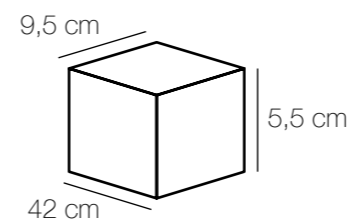

Гослар
498023001

498024401