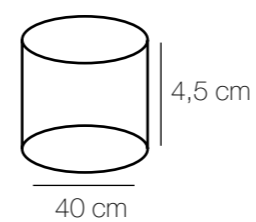

☉ ● ● LED ☼ m² kg
3000 K 200W 16000 Lm 74 15,3

Платлинг
661016903

kg m² ✨ LED 3000 K

15,3 74 16000 Lm 200W 3000 K

661016001

Основание | металл/белый
Плафон | акрил/белый

3000 K LED 30W 3000 Lm 13 3,5

Regenbogen
176
Hi-tech