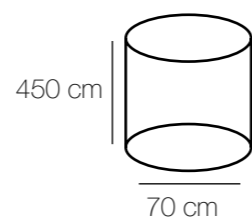

kg M² LED 3000 K

16,8 55 12000 Lm 150W 3000 K