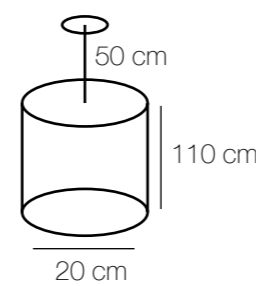

Основание | металл/цвет хрома
Плафон | хрусталь/прозрачный
Декор | хрусталь/прозрачный

1*40W E14 430 Lm 2 3,2