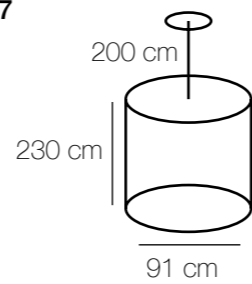

kg m² 3225 Lm 5*60W E27