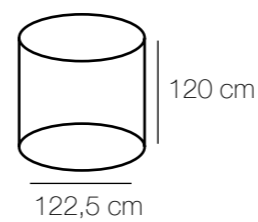

Платлинг
661017003