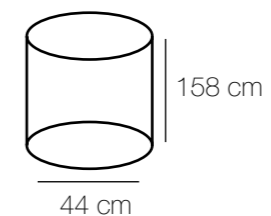

Основание | металл/цвет серебра
Декор | хрусталь/прозрачный

kg m² ☼ ⚡
11,9 20 4300 Lm 10*40W E14

Chiaro
14
Classic

⚡ ☼ m² kg
2*40W E14 860 Lm 4 6

299042303

⚡ ☼ m² kg
3*40W E14 1290 Lm 6 10,6