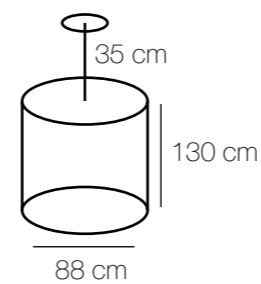

405010101

⚡ ☼ m² kg
1*60W E14 645 Lm 3 1,2

Стефания
604010924

   
24*40W E14 15480 Lm 72 37

Основание | металл/цвет серебра
Декор | хрусталь/прозрачный

Chiaro
106
Crystal

Сюзанна
458010524

458010712