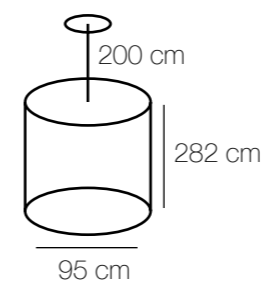

Ирида
445011112