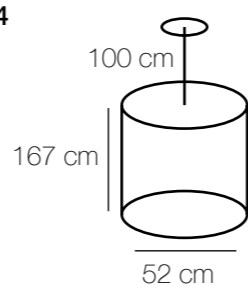

397011503

kg m² Lm W E
3,5 6 1290 Lm 3*40W E14

kg m² Lm W E
5,2 9 1935 Lm 3*60W E27

Chiaro
64
Country

Elegance

CHIARO

Инесса
460010706

Основание | металл/цвет хрома
Абажур | текстиль/белый
Декор | хрусталь/прозрачный

kg m² * *
9 12 2580 Lm 6*40W E14

Chiaro
68
Elegance

Палермо
386016512

386016408

kg m² ☼ ⚡
15,3 36 7740 Lm 12*60W E27

Основание | металл/цвет хрома
Плафоны | опаловое стекло

⚡ ☼ m² kg
8*60W E27 5160 Lm 24 12