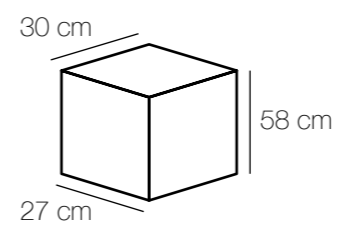

Основание | латунь/чернение
Плафон | стекло/прозрачное

6*40W E14 2580 Lm 12 10,4

801020603

3*60W E14 1935 Lm 9 5,4