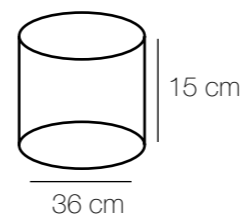

Маркиз
397010204

397010103