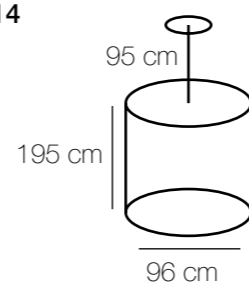

kg m² ✨ ⚡
34,2 45 9675 Lm 15*60W E14