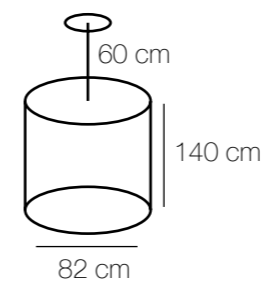

Гамбург
605011912

⚡ ☀ m² kg
12*60W E27 5160 Lm 24 15,5

Основание | металл/хром/латунь
Плафон | прозрачное фактурное стекло

Regenbogen

156

Megapolis

Глобула
661015420

661015316