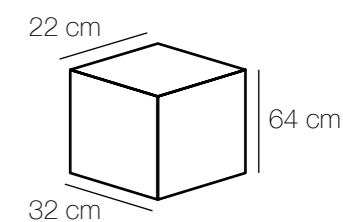

Chiaro
38
Country

382020103