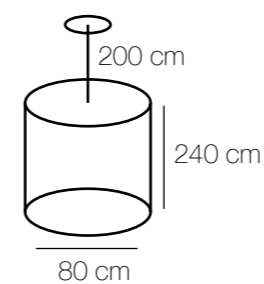

   
36*40W E14 15480 Lm 72 58,1

Изабелла
351011808

Основание | металл/латунь
Декор | хрусталь/прозрачный

kg m² ✨ ⚡
7,8 24 5160 Lm 8*60W E14

Chiaro
92
Crystal

Кармен
394011924

394012215

kg m² ☀ ⚡ ●
26,4 48 10320 Lm 24*40W G9 4000 K