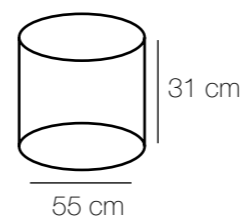

Основание | металл/сусальное серебро
Декор | неглазурованный фарфор/розовый

kg **m²** **☼** **⚡**
18 16 3440 Lm 8*40W E14

Chiaro
122
Flora

Street

CHIARO

Chiaro
126
Street

Корсо
801010806

Основание | латунь/чернение
Плафон | стекло/прозрачное