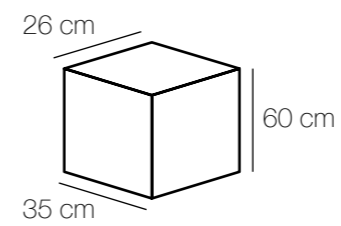

Основание | металл/хром
Плафон | акрил/белый

● LED ● M² ● kg
3200 K 484W 17424 Lm 81 34,7

661027202

● LED ● M² ● kg
3000 K 41W 2255 Lm 10 3,1