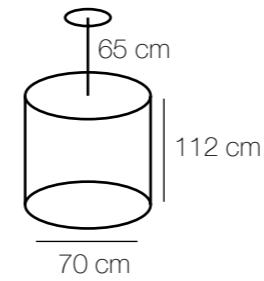

Ротенбург
659010908

659010806