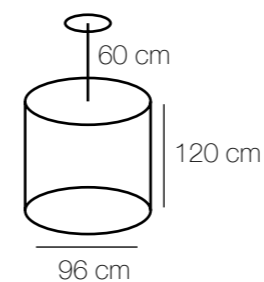

София
355014408