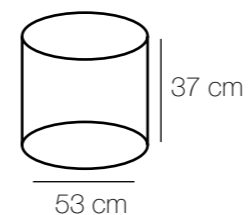

382021201

⚡ ✨ m² kg
1*60W E27 645 Lm 3 2,9

Айвенго

Chiaro

40

Country

Айвенго
382012812

382018205