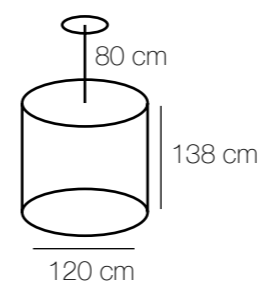

kg m² LED 4000 K

15 10 2400 Lm 38W 4000 K