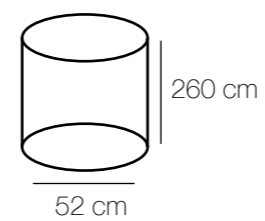

Основание | металл/цвета хрома
Декор | хрусталь/прозрачный

6*50WGU10	3225 Lm	15	16,2