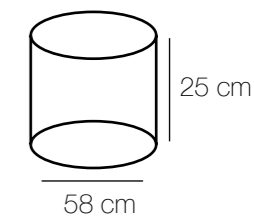

Основание | металл/песочно-серый цвет
Декор | хрусталь/прозрачный

⚡ 5*10W E14 2150 Lm 10 5,1