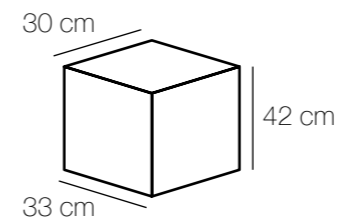

Основание | металл/хром
Абажур | текстиль/белый
Плафон | акрил/белый
Декор | хрусталь/прозрачный

2700+3000 K LED 60W 6*40W E14 5880 Lm 27 8,4

659021402

2700+3000 K LED 2*7W 2*40W E14 1630 Lm 7 3

11,7 36 7600 Lm 8*40W E14 104W 2700+3000 K