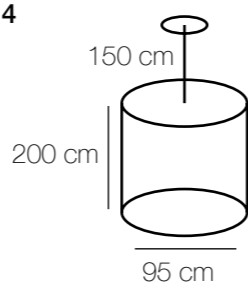

Основание | металл/цвет серебра
Декор | хрусталь/прозрачный

kg m² ☼ ⚡
11,9 20 4300 Lm 10*40W E14