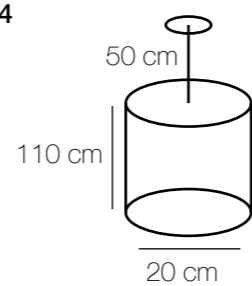

Основание | металл/цвет золота
Плафон | хрусталь/прозрачный
Декор | хрусталь/прозрачный

kg m² 3,2 2 430 Lm 1*40W E14