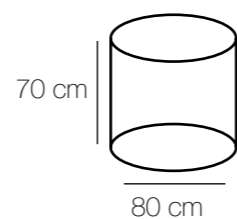

   
36*40W E14 15480 Lm 72 58,1

Изабелла
351011808

Основание | металл/латунь
Декор | хрусталь/прозрачный

kg m² ✨ ⚡
7,8 24 5160 Lm 8*60W E14

Chiaro
92
Crystal

Кармен
394011924

394012215

kg m² ☀ ⚡ ●
26,4 48 10320 Lm 24*40W G9 4000 K