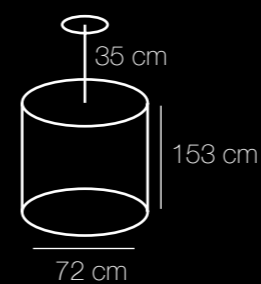

394012215

Основание | металл/цвета хрома
Декор | хрусталь/прозрачный

| | | | |
|-----------|---------|----|------|
| | | | |
| 6*50WGU10 | 3225 Lm | 15 | 16,2 |

Chiaro
98
Crystal

Лотос в водопаде
625010228