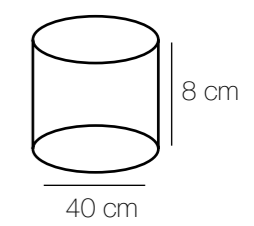

Сидней
731010101

Основание | алюминий/цвет слоновой кости

			LED			
		3000 K	24W	2640 Lm	12	3,3