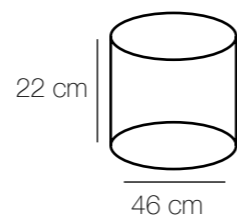

Основание | латунь
Плафон | стекло/матовое

kg m² Lm W E
4,9 12 2580 Lm 6*40W E14

kg m² Lm W E
5,2 12 2580 Lm 6*40W E14