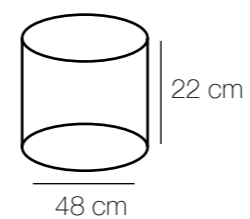

104021902

⚡ 2*40W E14 2150 Lm 10 3,7