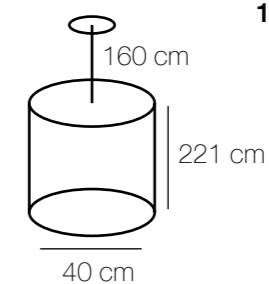

Версаче
254010908

254013605

⚡ ⚙️ M² kg
5*60W E27 3225 Lm 15 12,5

Основание | металл/цвет серебра
Плафон | стекло/матовое
Декор | каучук/цвет серебра

kg M² ⚙️ ⚡
21,3 24 5160 Lm 8*60W E27

254015201

⚡ ⚙️ M² kg
1*60W E27 645 Lm 3 6,3

Chiaro
50
Country