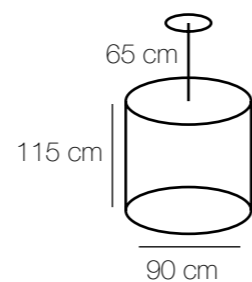

Основание | металл/хром
Абажур | текстиль/белый
Плафон | акрил/белый
Декор | хрусталь/прозрачный

2700+3000 K LED 60W 6*40W E14 5880 Lm 27 8,4

659021402

2700+3000 K LED 2*7W 2*40W E14 1630 Lm 7 3

11,7 36 7600 Lm 8*40W E14 104W 2700+3000 K