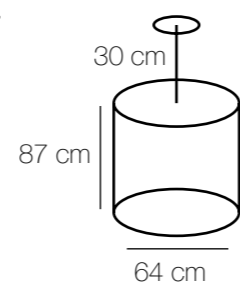

   
36*40W E14 15480 Lm 72 58,1

Изабелла
351011808

Основание | металл/латунь
Декор | хрусталь/прозрачный

kg m² ✨ ⚡
7,8 24 5160 Lm 8*60W E14

Chiaro
92
Crystal

Кармен
394011924

394012215

kg m² ☀ ⚡ ●
26,4 48 10320 Lm 24*40W G9 4000 K