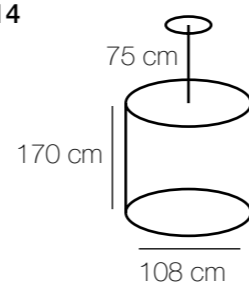

⚡ ⚙️ M² kg
8*40W E14 3440 Lm 16 13,9

Основание | металл/цвет хрома
Декор | хрусталь/прозрачный

kg M² ⚙️ ⚡
26 36 7740 Lm 18*40W E14

313022602

⚡ ⚙️ M² kg
2*60W E14 860 Lm 4 2,8

Chiaro

8

Classic