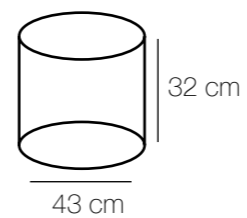

Айвенго
382010703