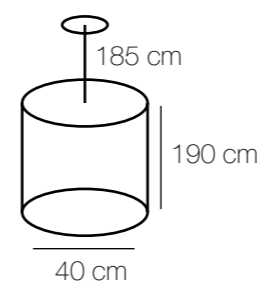

Megapolis

Брекен
606010801

606010905

606010401

606010501

606010601

606010701

kg 1,8
m² 3
645 Lm
1*60W E27