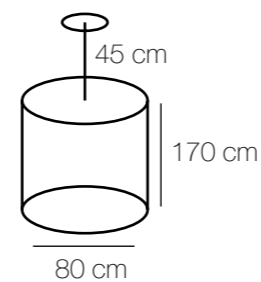

Барселона
313010818