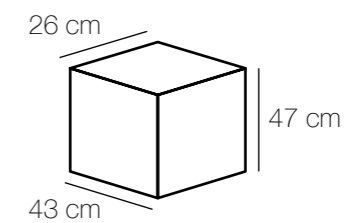

299021002

⚡ ☼ m² kg
2*40W E14 860 Lm 4 6