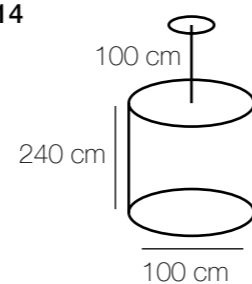

kg m² ✨ ⚡
34,9 36 7740 Lm 12*60W E14