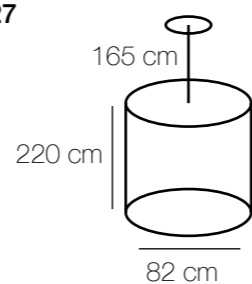

Основание | металл/коричневый
Плафон | стекло/прозрачный
Декор | хрусталь/прозрачный

⚡
5*40 W E27 2150 Lm 10 10,2

18,4 16 3440 Lm 8*40 W E27