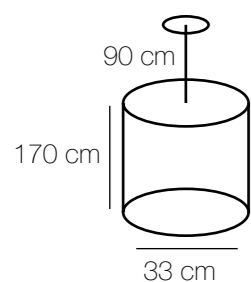

802011306

Основание | латунь
Плафон | стекло/прозрачное

kg m² ✨ ⚡
5,9 9 1935 Lm 3*60W E14

⚡ ✨ m² kg
6*40W E14 2580 Lm 12 13,1

802020903

802021602

kg m² ✨ ⚡
6 9 1935 Lm 3*60W E14

⚡ ✨ m² kg
2*40W E14 860 Lm 4 2,6