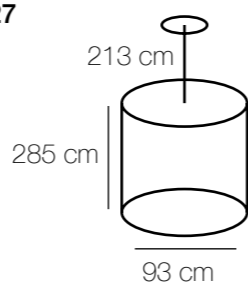

kg m² * *
9 12 2580 Lm 6*40W E14

Chiaro
68
Elegance

Палермо
386016512

386016408

kg m² ☼ ⚡
15,3 36 7740 Lm 12*60W E27

Основание | металл/цвет хрома
Плафоны | опаловое стекло

⚡ ☼ m² kg
8*60W E27 5160 Lm 24 12

Chiaro
70
Elegance

Палермо

Chiaro

72

Elegance

Палермо
386016812

386016708

kg m² ✨ ⚡
15,3 36 7740 Lm 12*60W E27