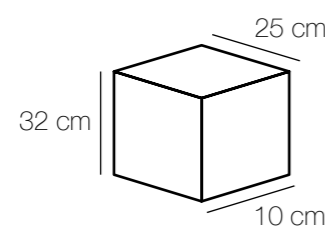

6*40W E14 2580 Lm 12 10,4

801020603

3*60W E14 1935 Lm 9 5,4

Kopco
801010403

Основание | латунь/чернение
Плафон | стекло/прозрачное

kg m² ☀ ⚡
6,2 9 1935 Lm 3*60W E14

801020702

kg m² ☀ ⚡
2,7 4 860 Lm 2*40W E14