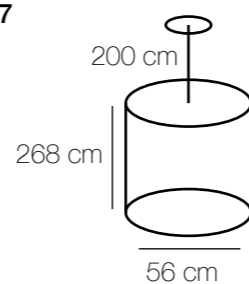

Основание | металл/темно-коричневый
Плафоны | стекло/фактурное прозрачное

kg m² ☼ ⚡
11,9 18 3870 Lm 6*60W E27