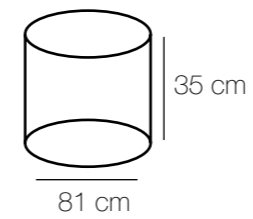

11,7 36 7600 Lm 8*40W E14 104W 2700+3000 K

Regenbogen
168
Megapolis

Regenbogen
170
Megapolis

Ротенбург
659011212

Основание | металл/нержавеющая сталь
Плафон | акрил/белый
Декор | хрусталь/прозрачный

3000 K 12*5W+12*5W 6600 Lm 30 19,8