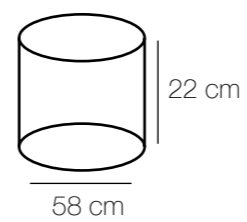

Chiaro
128
Street

Chiaro
130
Street

Мидос
802011506

Основание | латунь
Плафон | стекло/прозрачное

   
6*40W E14 2580 Lm 12 14,6

Палермо
802010303

802020401

⚡
1*60W E27 645 Lm 3 3,1