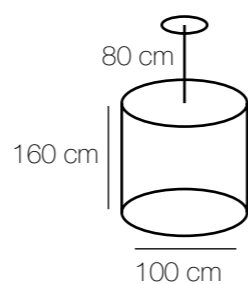

Основание | металл/хром
Плафон | акрил/белый

LED 3200 K 268W 9648 Lm 44 15,7

LED 3200 K 415W 14940 Lm 69 25,3