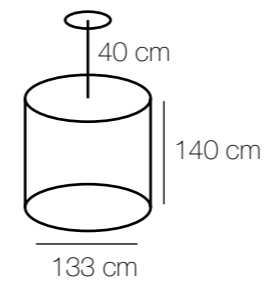

Regenbogen
160
Megapolis

661015728

Основание | металл/хром
Плафон | акрил/белый

● LED ● M² ● kg
3200 K 484W 17424 Lm 81 34,7

661027202

● LED ● M² ● kg
3000 K 41W 2255 Lm 10 3,1