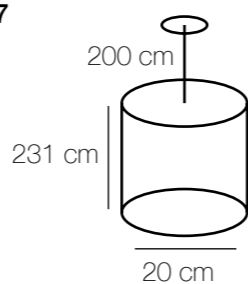

Megapolis

Брекен
606010801

606010905

606010401

606010501

606010601

606010701

kg 1,8
m² 3
645 Lm
1*60W E27