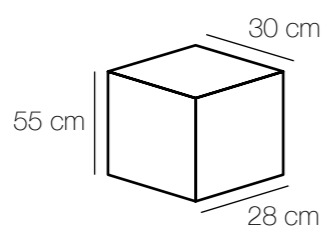

802020903

802021602

kg m² ✨ ⚡
6 9 1935 Lm 3*60W E14

⚡ ✨ m² kg
2*40W E14 860 Lm 4 2,6

Chiaro
136
Street