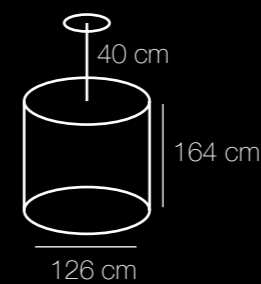

⚡️ ☀️ m² kg
8*60W E14 5160 Lm 24 14,2

Палермо

Палермо
386017408

kg m² ☀️ ⚡️
13 24 5160 Lm 8*60W E14

Chiaro
80
Elegance

386017508

Основание | металл/цвет бронзы
Абажуры | текстиль/белый
Декор | прозрачный массив хрусталя

⚡️ ☀️ m² kg
8*60W E14 5160 Lm 24 14,2

Chiaro
82
Elegance

София
355010612

Основание | металл/цвет бронзы
Абажуры | текстиль/белый
Декор | хрусталь/прозрачный

   
12*60W E14 7740 Lm 36 23,3

София
355011905

⚡   
5*60W E14 3225 Lm 15 7,7