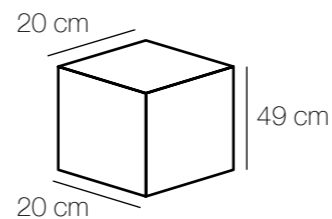

Chiaro
34
Country

Chiaro
36
Country

Айвенго
382010703

Основание | металл/коричневый
Плафон | стекло/матовое
Декор | хрусталь/прозрачный

⚡
3*60W E27 1935 Lm 9 6,5

382020301

⚡
1*60W E27 645 Lm 3 3,3

Айвенго
669011304