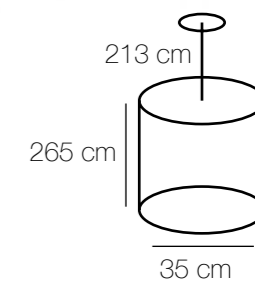

Бремен
606011301

⚡
1*40W E27 430 Lm 2 4,6

Основание | металл/черного цвета
Плафон | стекло/дымчатого цвета

Regenbogen

148

Megapolis