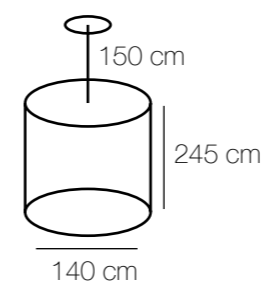

kg m² ✨ ⚡
21,7 24 5160 Lm 8*60W E14