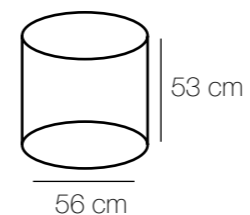

Версаче
254018608

254018828

kg m² ✨ ⚡
21,7 24 5160 Lm 8*60W E14

Основание | металл/коричневый
Декор | хрусталь/цвет золотистого топаза

⚡ ✨ m² kg
28*60W E14 18060 Lm 84 48,3

Chiaro
46
Country

Версаче
639012828

⚡ ⚙️ **m²** **kg**
28*60W E14 18060 Lm 84 47,8

Основание | металл/белый
Декор | хрусталь/цвет золотистого топаза

Chiaro
48
Country

Версаче
254010908

254013605

⚡ ⚙️ M² kg
5*60W E27 3225 Lm 15 12,5

Основание | металл/цвет серебра
Плафон | стекло/матовое
Декор | каучук/цвет серебра