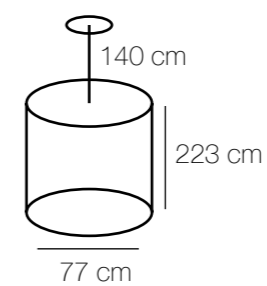

Основание | металл/сусальное серебро, сусальное золото
Декор | стекло/прозрачное, цвета шампань и янтаря

9*40W E14 3870 Lm 18 11,8