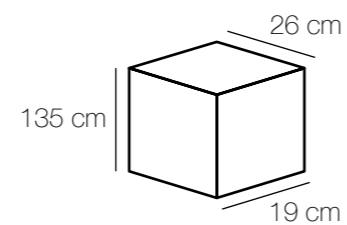

Chiaro
52
Country

Виктория
401010402

401010908

kg m² ✨ ⚡
3,3 6 1290 Lm 2*60W E14

Основание | металл/черный цвет
Абажуры | текстиль/молочный

⚡ ✨ m² kg
8*60W E14 5160 Lm 24 15,5

Chiaro
54
Country

Chiario
56
Country